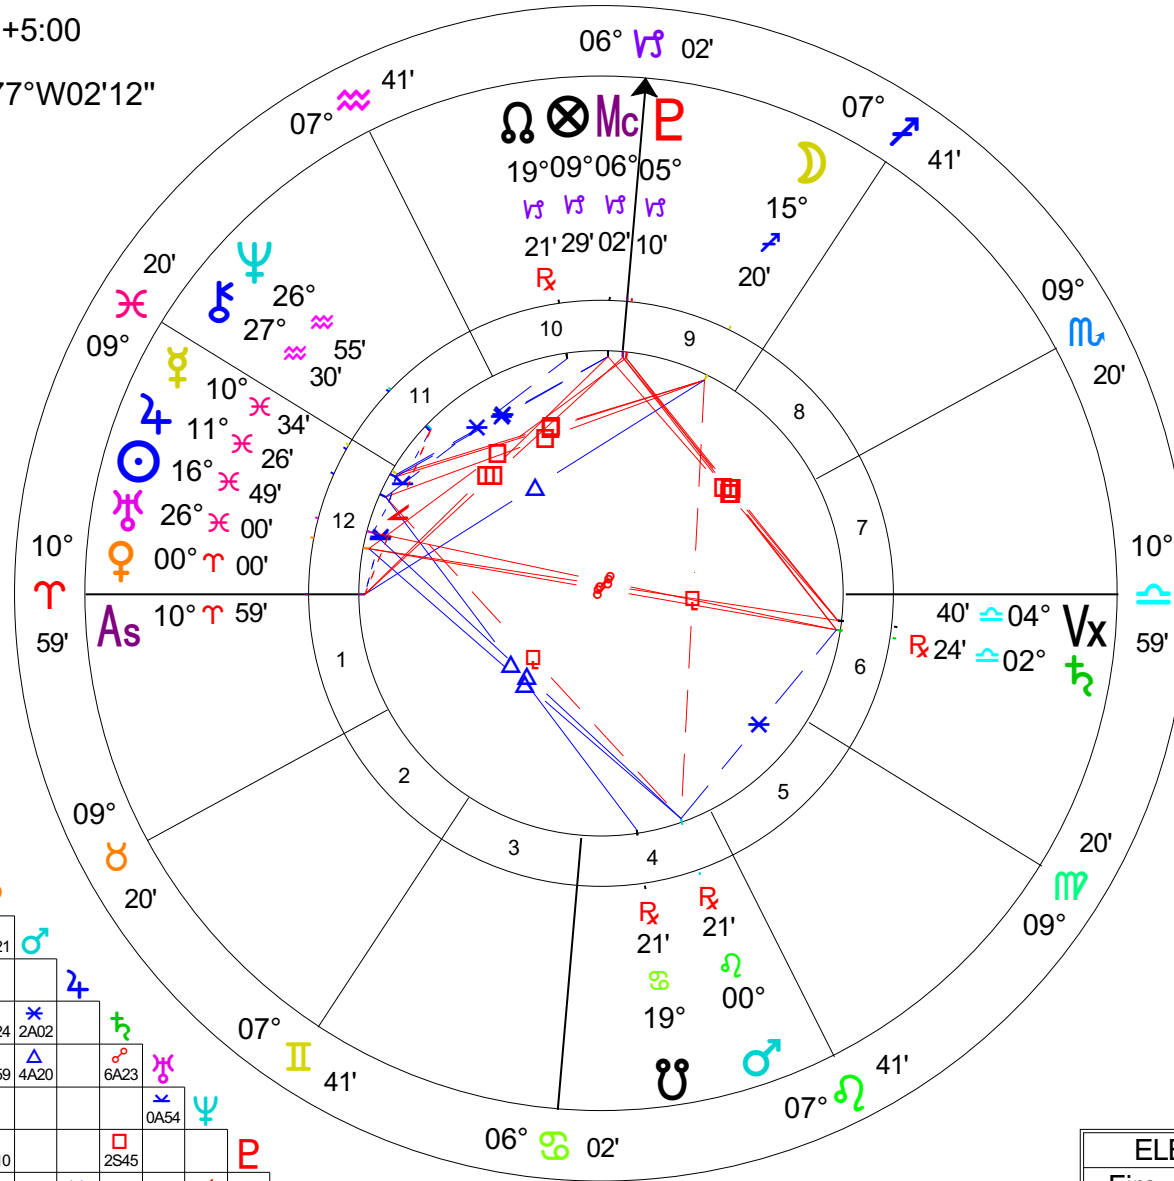

20100307 Venus Enters Aries

Event Chart

Mar 7 2010
7:34 am EST +5:00

Washington
38°N53'42" 077°W02'12"

Geocentric
Tropical
Porphyry
True Node

(c) 2010 AstroloJay.com
All rights reserved.

Asp	Name	Angle
♄	Conjunction	0°00'
♋	Opposition	180°00'
△	Trine	120°00'
□	Square	90°00'
✳	Sextile	60°00'
∠	Semisquare	45°00'
⊞	Sesquisquare	135°00'
⋈	Semisextile	30°00'
⋆	Quincunx	150°00'

Sg	Name	Sg	Name
♈	Aries	♎	Libra
♉	Taurus	♏	Scorpio
♊	Gemini	♐	Sagittarius
♋	Cancer	♑	Capricorn
♌	Leo	♒	Aquarius
♍	Virgo	♓	Pisces

Pt	Name	Sg	Hs
☾	Moon	♊	9
☉	Sun	♋	12
☿	Mercury	♋	12
♀	Venus	♈	12
♂	Mars	♌	4
♃	Jupiter	♋	12
♄	Saturn	♈	6
♅	Uranus	♋	12
♆	Neptune	♋	11
♇	Pluto	♋	9
♈	Ascendant	♈	1
♈	Midheaven	♋	10
♏	North Node	♋	10
♎	South Node	♏	4
♁	Vertex	♈	6
♁	Pt Fortune	♋	10
♄	Chiron	♋	11

ASPECTS

☾	♁	♂	0°01' A	♁	♄	0°52' S
♀	♁	♂	0°21' A	♀	♃	0°52' A
♀	♁	♁	0°25' S	♁	♃	0°54' A
♃	♁	♁	0°27' A	♁	∠	0°56' A
♁	♁	♁	0°30' S	♀	♁	1°04' S
♁	♁	♁	0°35' S	♁	♁	1°22' S