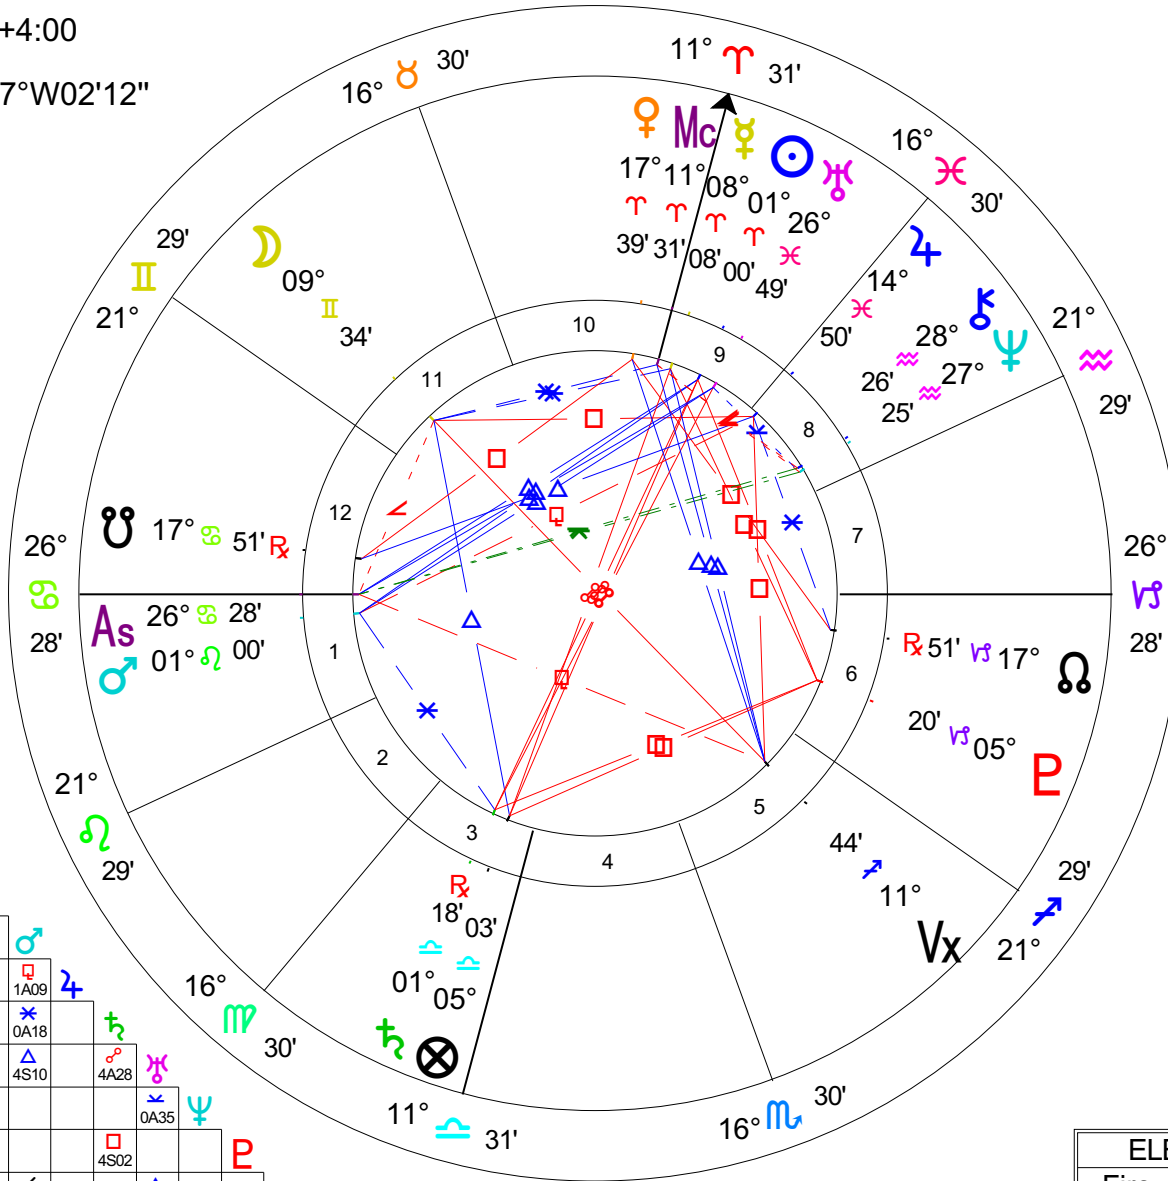

# 20100321 Sun Trine Mars

Event Chart

Mar 21 2010

1:54 pm EDT +4:00

Washington

38°N53'42" 077°W02'12"

Geocentric

Tropical

Porphyry

True Node

(c) 2010 AstroloJay.com  
All rights reserved.

Asp	Name	Angle
♄	Conjunction	0°00'
♋	Opposition	180°00'
△	Trine	120°00'
□	Square	90°00'
✳	Sextile	60°00'
∠	Semisquare	45°00'
⊞	Sesquisquare	135°00'
♁	Semisextile	30°00'
♁	Quincunx	150°00'

Sg	Name	Sg	Name
♈	Aries	♎	Libra
♉	Taurus	♏	Scorpio
♊	Gemini	♐	Sagittarius
♋	Cancer	♑	Capricorn
♌	Leo	♒	Aquarius
♍	Virgo	♓	Pisces

Pt	Name	Sg	Hs
☾	Moon	♊	11
☉	Sun	♈	9
☿	Mercury	♈	9
♀	Venus	♈	10
♂	Mars	♏	1
♃	Jupiter	♏	8
♄	Saturn	♈	3
♅	Uranus	♏	9
♆	Neptune	♏	8
♇	Pluto	♑	6
♈	Ascendant	♋	1
♏	Midheaven	♈	10
♁	North Node	♑	6
♁	South Node	♋	12
♁	Vertex	♏	5
♁	Pt Fortune	♈	3
♁	Chiron	♏	8

**ASPECTS**

☉	△	♂	0°00' S	☉	♁	♄	0°18' A
♀	□	♁	0°12' A	♂	✳	♄	0°18' A
♀	□	♁	0°12' A	♅	△	♁	0°20' A
♁	△	♁	0°12' A	♅	♁	♁	0°35' A
♁	⊞	♁	0°15' A	♆	∠	♁	0°53' A
♁	□	♁	0°17' S	♆	♁	♁	0°56' A