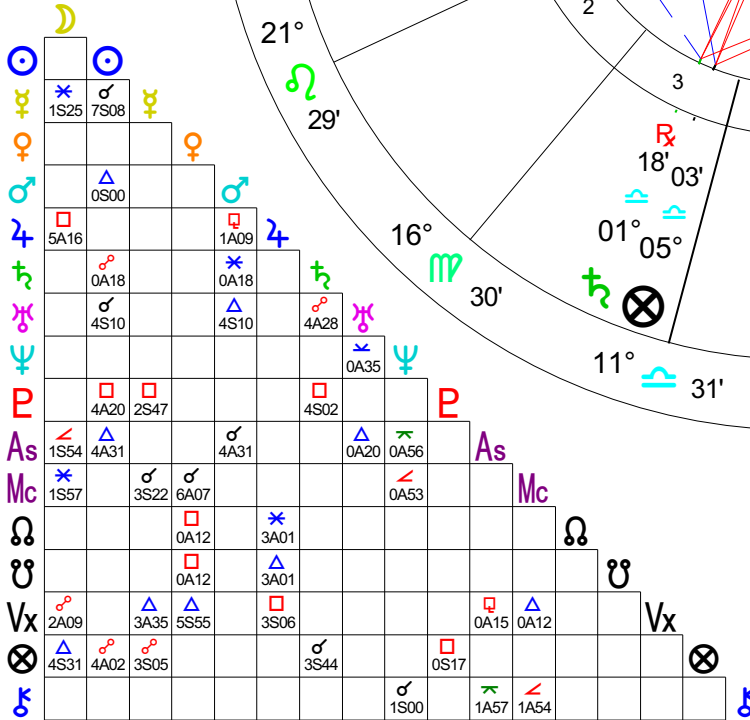

# 20100321 Sun Trine Mars

Event Chart

Mar 21 2010

1:54 pm EDT +4:00

Washington

38°N53'42" 077°W02'12"

Geocentric

Tropical

Porphyry

True Node

(c) 2010 AstroloJay.com  
All rights reserved.

Asp	Name	Angle
♄	Conjunction	0°00'
♋	Opposition	180°00'
△	Trine	120°00'
□	Square	90°00'
✳	Sextile	60°00'
∠	Semisquare	45°00'
⊞	Sesquisquare	135°00'
♁	Semisextile	30°00'
♁	Quincunx	150°00'

Sg	Name	Sg	Name
♈	Aries	♎	Libra
♉	Taurus	♏	Scorpio
♊	Gemini	♐	Sagittarius
♋	Cancer	♑	Capricorn
♌	Leo	♒	Aquarius
♍	Virgo	♓	Pisces

Pt	Name	Sg	Hs
☾	Moon	♊	11
☉	Sun	♈	9
☿	Mercury	♈	9
♀	Venus	♈	10
♂	Mars	♏	1
♃	Jupiter	♏	8
♄	Saturn	♈	3
♅	Uranus	♏	9
♆	Neptune	♏	8
♇	Pluto	♑	6
♈	Ascendant	♋	1
♏	Midheaven	♈	10
♁	North Node	♑	6
♁	South Node	♋	12
♁	Vertex	♏	5
♁	Pt Fortune	♈	3
♁	Chiron	♏	8

**ASPECTS**

☉	△	♂	0°00' S	☉	♁	♄	0°18' A
♀	□	♁	0°12' A	♂	✳	♄	0°18' A
♀	□	♁	0°12' A	♅	△	♁	0°20' A
♁	△	♁	0°12' A	♅	♁	♁	0°35' A
♁	⊞	♁	0°15' A	♆	∠	♁	0°53' A
♁	□	♁	0°17' S	♆	♁	♁	0°56' A