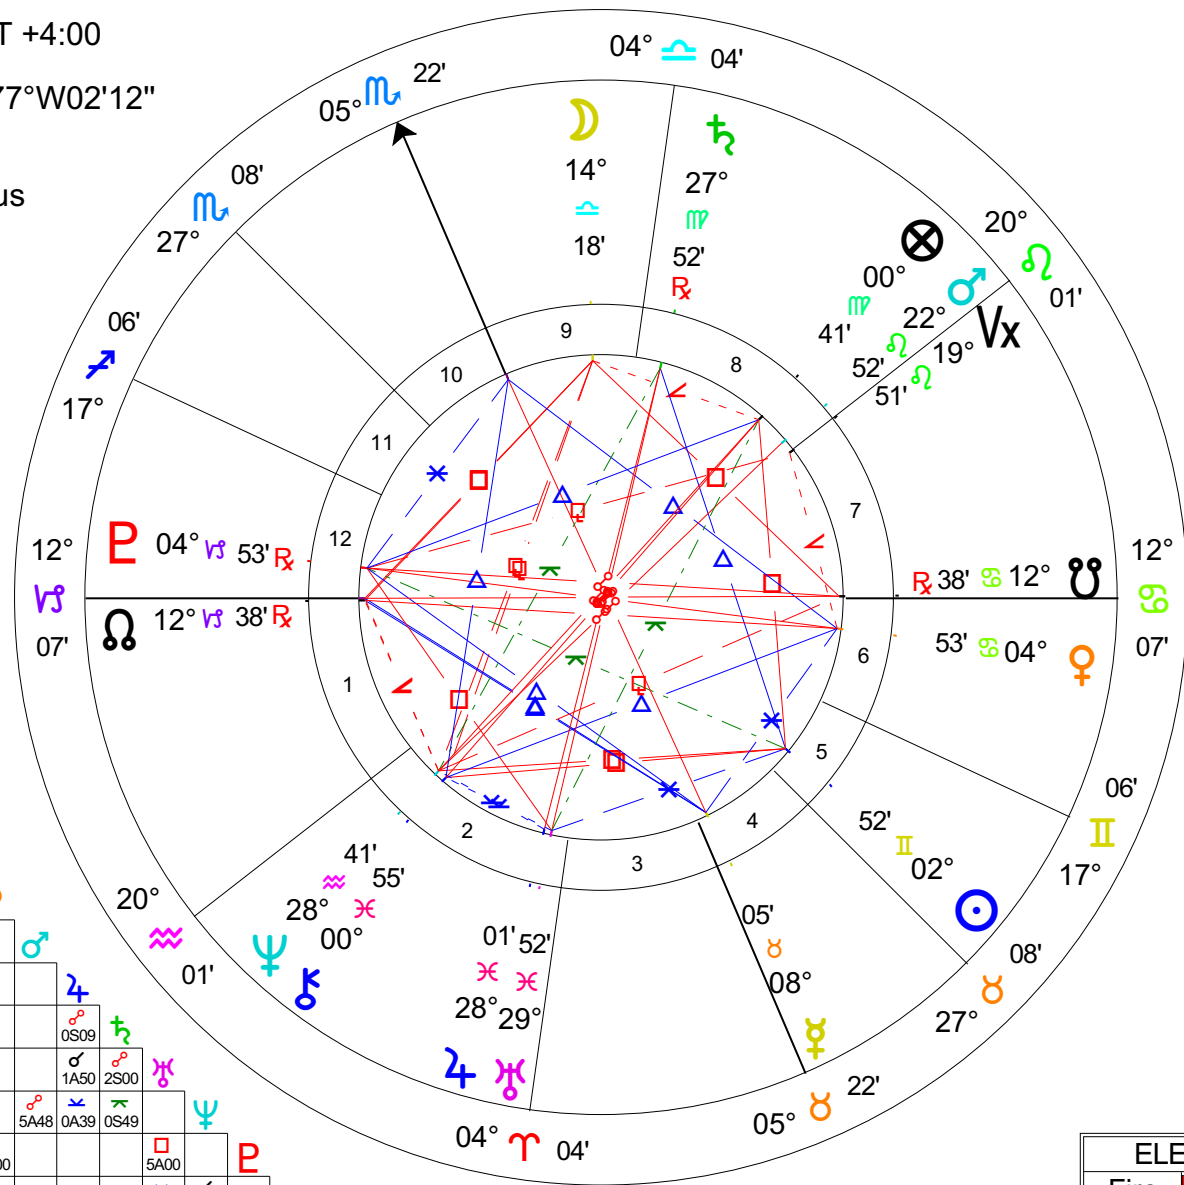

# 20100523 Venus Oppose Pluto

Event Chart

May 23 2010

11:14 pm EDT +4:00

Washington

38°N53'42" 077°W02'12"

Geocentric

Tropical

Regiomontanus

True Node

(c) 2010 AstroloJay.com

All rights reserved.

Asp	Name	Angle
♄	Conjunction	0°00'
♋	Opposition	180°00'
△	Trine	120°00'
□	Square	90°00'
✳	Sextile	60°00'
∟	Semisquare	45°00'
♁	Sesquisquare	135°00'
♁	Semisextile	30°00'
♁	Quincunx	150°00'

Sg	Name	Sg	Name
♈	Aries	♎	Libra
♉	Taurus	♏	Scorpio
♊	Gemini	♐	Sagittarius
♋	Cancer	♑	Capricorn
♌	Leo	♒	Aquarius
♍	Virgo	♓	Pisces

Pt	Name	Sg	Hs
☾	Moon	♎	9
☉	Sun	♊	5
☿	Mercury	♈	4
♀	Venus	♋	6
♂	Mars	♈	8
♃	Jupiter	♋	2
♄	Saturn	♈	8
♅	Uranus	♋	2
♆	Neptune	♋	2
♇	Pluto	♋	12
♁	Chiron	♋	2
♁	North Node	♋	1
♁	South Node	♏	7
♈	Ascendant	♋	1
♈	Midheaven	♎	10
♁	Vertex	♈	7
♁	Pt Fortune	♈	8