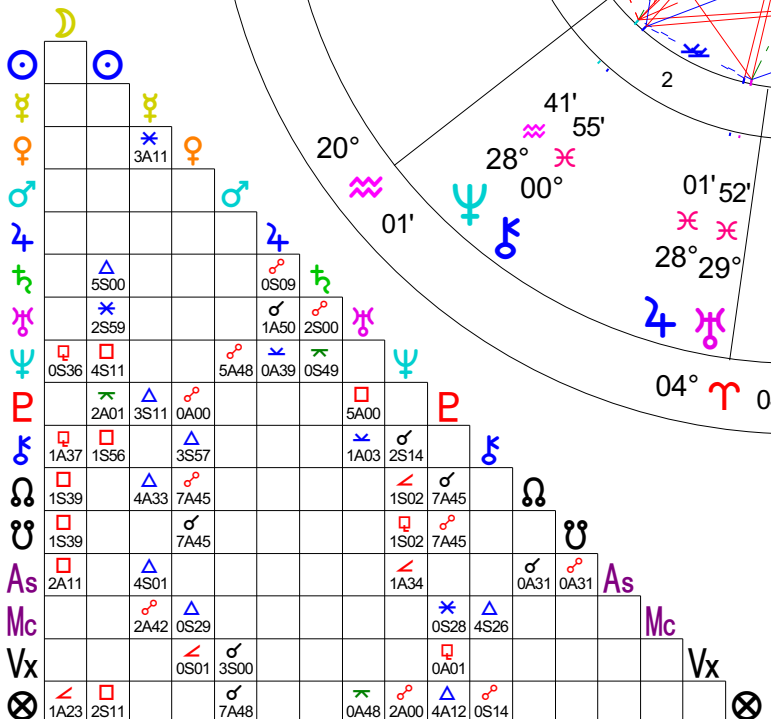

# 20100523 Venus Oppose Pluto

Event Chart

May 23 2010

11:14 pm EDT +4:00

Washington

38°N53'42" 077°W02'12"

Geocentric

Tropical

Regiomontanus

True Node

(c) 2010 AstroloJay.com

All rights reserved.

Asp	Name	Angle
♄	Conjunction	0°00'
♋	Opposition	180°00'
△	Trine	120°00'
□	Square	90°00'
✳	Sextile	60°00'
∟	Semisquare	45°00'
♁	Sesquisquare	135°00'
♁	Semisextile	30°00'
♁	Quincunx	150°00'

Sg	Name	Sg	Name
♈	Aries	♎	Libra
♉	Taurus	♏	Scorpio
♊	Gemini	♐	Sagittarius
♋	Cancer	♑	Capricorn
♌	Leo	♒	Aquarius
♍	Virgo	♓	Pisces

Pt	Name	Sg	Hs
☾	Moon	♎	9
☉	Sun	♊	5
☿	Mercury	♈	4
♀	Venus	♋	6
♂	Mars	♈	8
♃	Jupiter	♋	2
♄	Saturn	♈	8
♅	Uranus	♋	2
♆	Neptune	♋	2
♇	Pluto	♋	12
♁	Chiron	♋	2
♁	North Node	♋	1
♁	South Node	♏	7
♈	Ascendant	♋	1
♈	Midheaven	♎	10
♁	Vertex	♈	7
♁	Pt Fortune	♈	8