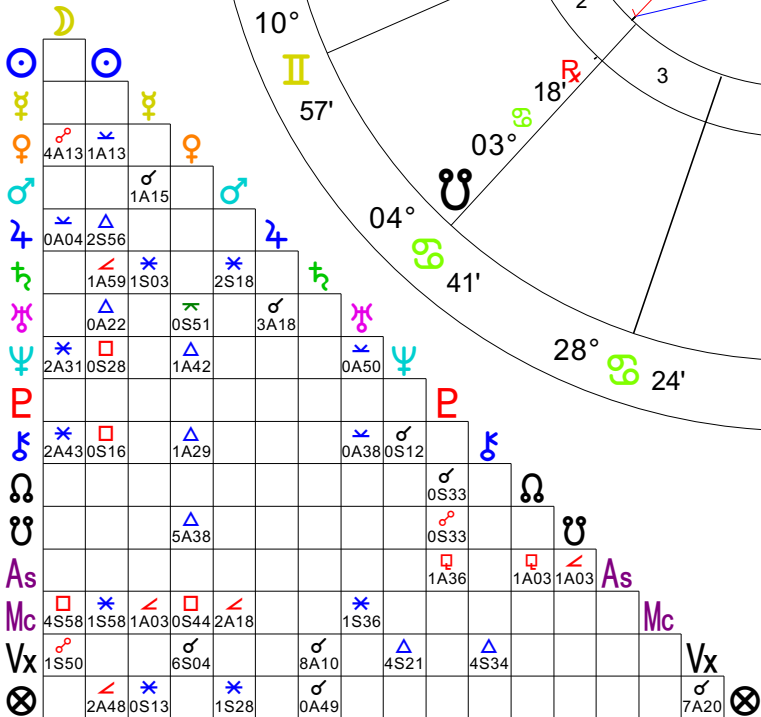

20101118 Venus Direct

Event Chart
 Nov 18 2010
 4:19 pm EST +5:00
 Washington
 38°N53'42" 077°W02'12"
 Geocentric
 Tropical
 Porphyry
 True Node

(c) 2010 AstroloJay.com
 All rights reserved.

Asp	Name	Angle
♄	Conjunction	0°00'
♁	Opposition	180°00'
△	Trine	120°00'
□	Square	90°00'
✳	Sextile	60°00'
⊥	Semisquare	45°00'
⊘	Sesquisquare	135°00'
♁	Semisextile	30°00'
♁	Quincunx	150°00'

Sg	Name	Sg	Name
♈	Aries	♎	Libra
♉	Taurus	♏	Scorpio
♊	Gemini	♐	Sagittarius
♋	Cancer	♑	Capricorn
♌	Leo	♒	Aquarius
♍	Virgo	♓	Pisces

Pt	Name	Sg	Hs
☾	Moon	♈	12
☼	Sun	♎	7
☿	Mercury	♊	8
♀	Venus	♋	6
♂	Mars	♈	8
♃	Jupiter	♋	11
♄	Saturn	♋	6
♅	Uranus	♋	11
♆	Neptune	♋	10
♇	Pluto	♋	8
♁	Chiron	♋	10
♁	North Node	♋	8
♁	South Node	♏	2
♈	Ascendant	♈	1
♎	Midheaven	♋	10
♊	Vertex	♋	6
♁	Pt Fortune	♋	6