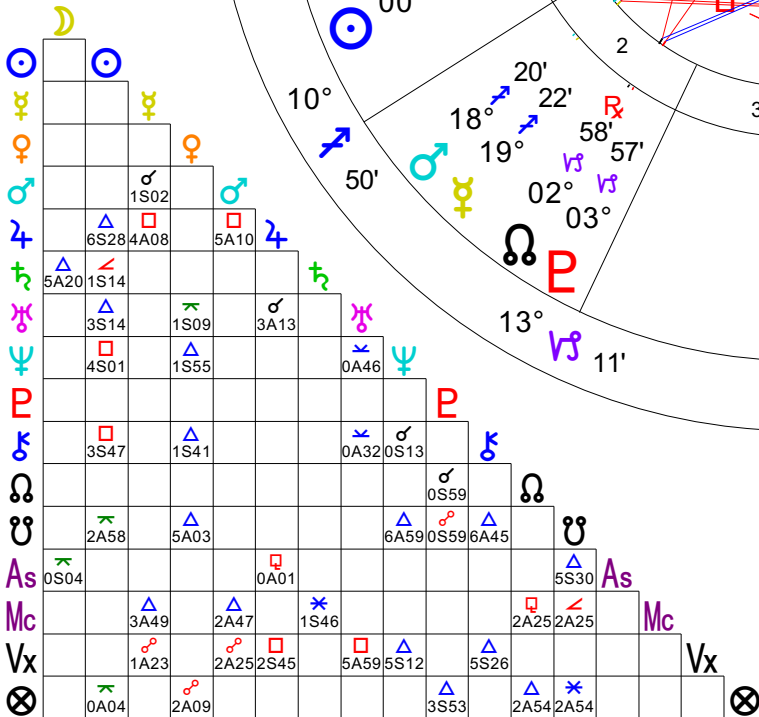

20101122 Sun Enters Sag

Event Chart
 Nov 22 2010
 5:15 am EST +5:00
 Washington
 38°N53'42" 077°W02'12"
 Geocentric
 Tropical
 Porphyry
 True Node

(c) 2010 AstroloJay.com
 All rights reserved.

Asp	Name	Angle
♄	Conjunction	0°00'
♁	Opposition	180°00'
△	Trine	120°00'
□	Square	90°00'
✳	Sextile	60°00'
⊥	Semisquare	45°00'
⊞	Sesquisquare	135°00'
⋈	Semisextile	30°00'
⋆	Quincunx	150°00'

Sg	Name	Sg	Name
♈	Aries	♎	Libra
♉	Taurus	♏	Scorpio
♊	Gemini	♐	Sagittarius
♋	Cancer	♑	Capricorn
♌	Leo	♒	Aquarius
♍	Virgo	♓	Pisces

Pt	Name	Sg	Hs
☾	Moon	♊	7
☼	Sun	♐	1
☿	Mercury	♐	2
♀	Venus	♋	12
♂	Mars	♐	2
♃	Jupiter	♋	5
♄	Saturn	♋	12
♅	Uranus	♋	5
♆	Neptune	♋	4
♇	Pluto	♑	2
♁	Chiron	♋	4
♊	North Node	♑	2
♏	South Node	♋	8
♈	Ascendant	♎	1
♌	Midheaven	♌	10
♊	Vertex	♊	8
♁	Pt Fortune	♉	6

ASPECTS

♃	♁	♈	0°01' A	♁	♁	♏	0°59' S
☼	♁	♁	0°04' A	♁	♁	♏	0°59' S
☾	♁	♁	0°04' S	♀	♁	♁	1°02' S
♀	♁	♁	0°13' S	♀	♁	♁	1°09' S
♅	♁	♁	0°32' A	☼	♁	♁	1°14' S
♅	♁	♁	0°46' A	♀	♁	♁	1°23' A