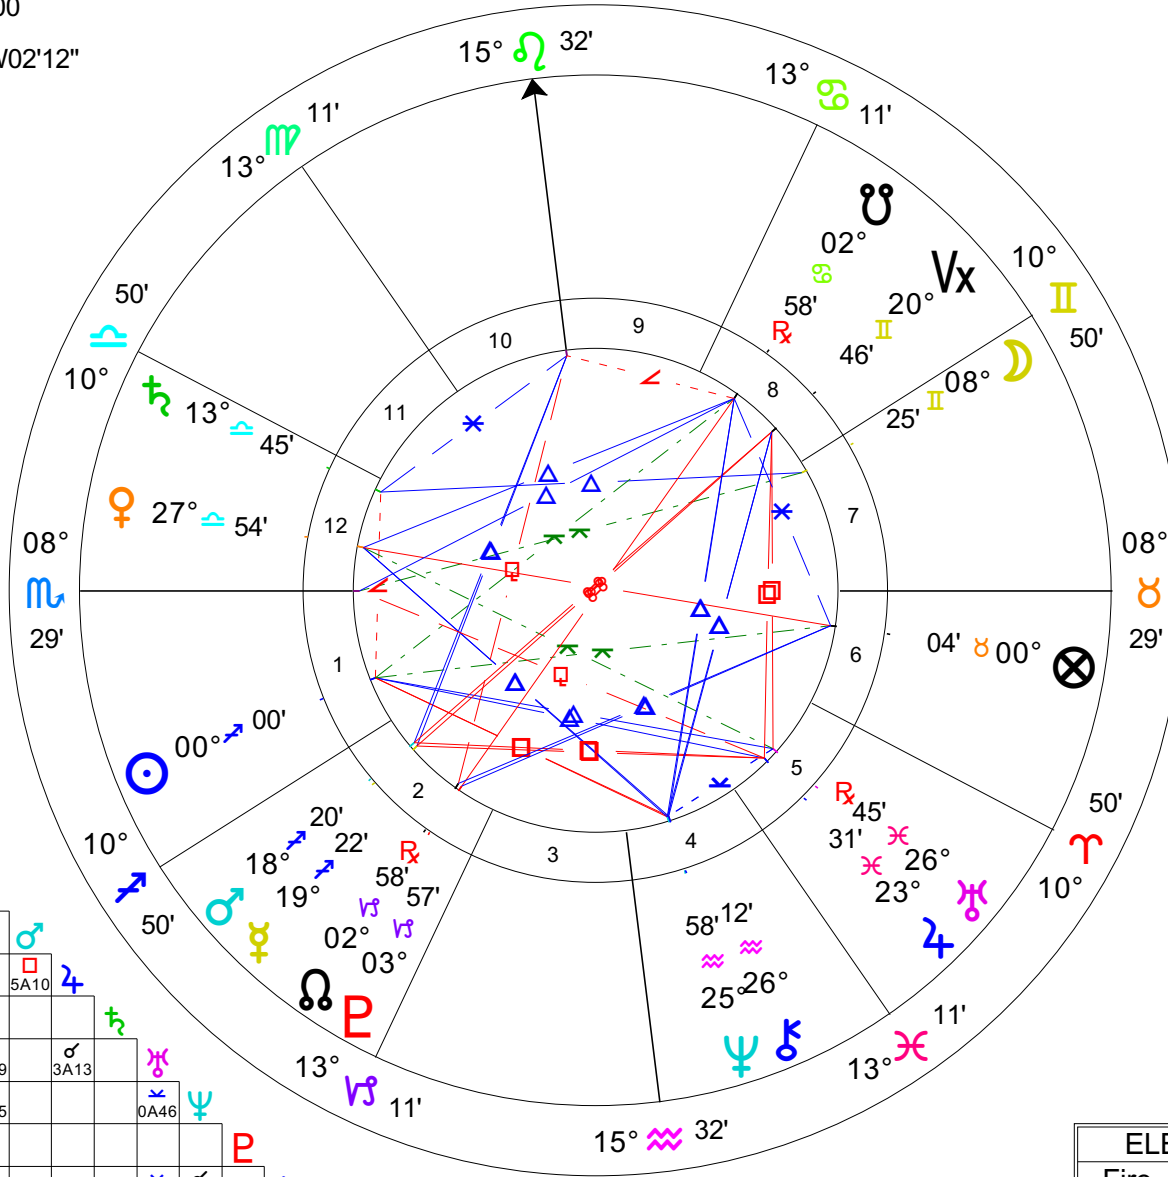

20101122 Sun Enters Sag

Event Chart
 Nov 22 2010
 5:15 am EST +5:00
 Washington
 38°N53'42" 077°W02'12"
 Geocentric
 Tropical
 Porphyry
 True Node

(c) 2010 AstroloJay.com
 All rights reserved.

Asp	Name	Angle
♄	Conjunction	0°00'
♁	Opposition	180°00'
△	Trine	120°00'
□	Square	90°00'
✳	Sextile	60°00'
⊥	Semisquare	45°00'
⊞	Sesquisquare	135°00'
⋈	Semisextile	30°00'
⋆	Quincunx	150°00'

Sg	Name	Sg	Name
♈	Aries	♎	Libra
♉	Taurus	♏	Scorpio
♊	Gemini	♐	Sagittarius
♋	Cancer	♑	Capricorn
♌	Leo	♒	Aquarius
♍	Virgo	♓	Pisces

Pt	Name	Sg	Hs
☾	Moon	♊	7
☼	Sun	♐	1
☿	Mercury	♐	2
♀	Venus	♋	12
♂	Mars	♐	2
♃	Jupiter	♋	5
♄	Saturn	♋	12
♅	Uranus	♋	5
♆	Neptune	♋	4
♇	Pluto	♑	2
♁	Chiron	♋	4
♊	North Node	♑	2
♏	South Node	♋	8
♈	Ascendant	♎	1
♌	Midheaven	♌	10
♊	Vertex	♊	8
♁	Pt Fortune	♉	6

ASPECTS

♃	♁	♈	0°01' A	♁	♁	♏	0°59' S
☼	♁	♁	0°04' A	♁	♁	♏	0°59' S
☾	♁	♁	0°04' S	♀	♁	♁	1°02' S
♀	♁	♁	0°13' S	♀	♁	♁	1°09' S
♅	♁	♁	0°32' A	☼	♁	♁	1°14' S
♅	♁	♁	0°46' A	♀	♁	♁	1°23' A